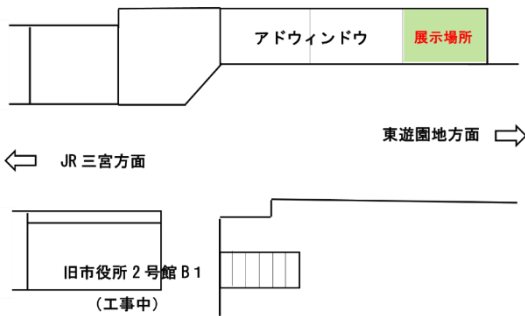

こうべ森の学校HPはこちら

令和5年度月例会開催カレンダー

青色網掛け日は終了

2023						2024					
月	日	曜日	月	日	曜日	月	日	曜日	月	日	曜日
4	16	日	7	8	土	10	15	日	1	13	土
5	13	土	8	20	終了	11	11	土	2	18	日
6	18	日	9	9	土	12	17	日	3	9	土

トピックス

さんちか「アドウィンドウ」で森学創立20周年記念展示中

3月1日～29日の間、三宮さんちかアドウィンドウで「こうべ森の学校創立20周年記念展示」を行います。お近くにお寄りの際は是非ご覧ください。

令和6年度の年間計画

こうべ森の学校 2024年度 月例会日程表 (偶数月-第3日曜日・奇数月-第2土曜日)

月	日	AM 10:00 ~12:00	PM 12:45 ~14:45	備考	月	日	AM 10:00 ~12:00	PM 12:45 ~14:45	備考
4	21 (日)	全員森の手入れ	森の手入れ・木工・自然観察の中から希望のグループに分かれて活動		10	20 (日)	全員森の手入れ	森の手入れ・木工・自然観察の中から希望のグループに分かれて活動	クリスマスリースづくり 屋食等の提供を予定
5	11 (土)				11	9 (土)			
6	16 (日)				12	15 (日)			
7	13 (土)				1	11 (土)			
8	18 (日)				2	16 (日)			
9	14 (土)				3	18 (土)			